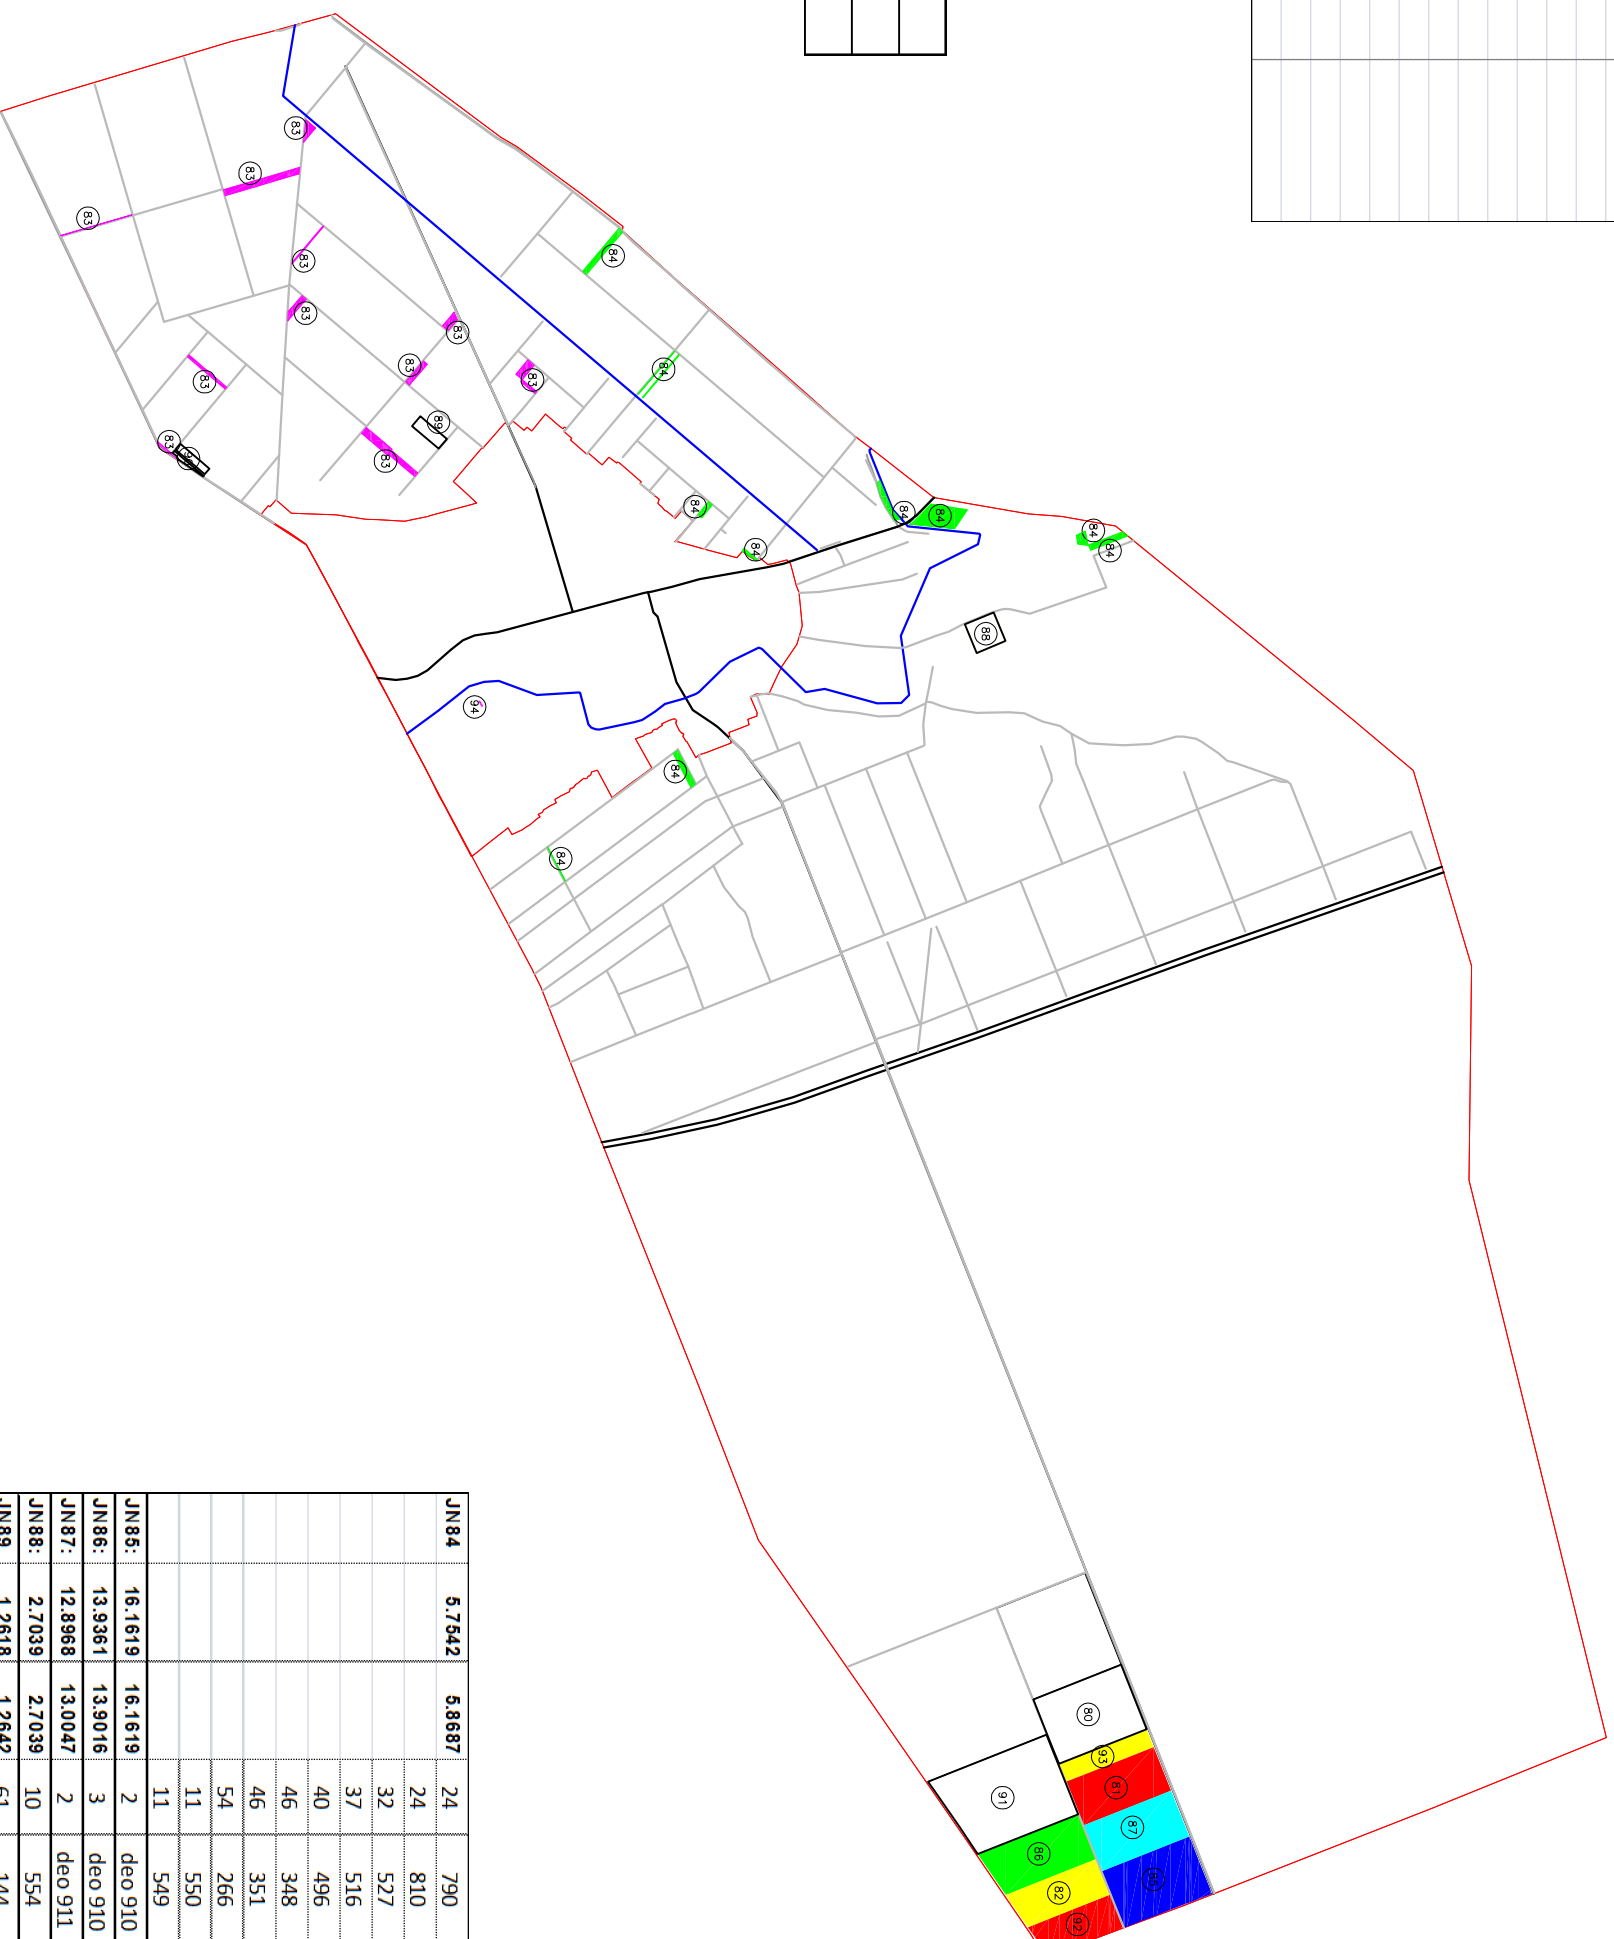

broj JN	zvanična površina	stvarna površina	broj table	broj parcele	površina dela parcele	boja	korisnik
JN 80:	18.1758	18.3279	2	deo 911	18.3279		
JN 81:	12.3009	12.4039	2	deo 911	12.4039	crveno	stoć - Rovčanin
JN 82:	9.9442	9.9196	3	deo 910	9.9196	žuto	
JN 83	5.1687	5.2524	61	150	0.4767	ljubičasto	
			62	136	0.7181		
			65	1012	0.3978		
			67	241	0.3385		
			69	218	0.3470		
			50	392	0.4481		
			50	398	0.1375		
			60	189	0.3981		
			73	58	0.0750		
			73	71	0.3453		
			78	12	1.3647		
			81	40	0.0756		
			68	214	0.1300		

OPŠTINA MALI IDOŠ KOLOVČENAC

ukupno	141.0129
stočarima	51.3586
licitacija	89.6543

JN84:	5.7542	5.6587	24	790	0.0388	zeleno	
			24	810	0.5889		
			32	527	0.5314		
			37	516	0.1180		
			40	496	0.2415		
			46	348	0.1302		
			46	351	0.0666		
			54	266	0.8279		
			11	550	0.6254		
			11	549	2.7000		
JN85:	16.1619	16.1619	2	deo 910	16.1619	tamno plavo	
JN86:	13.9361	13.9016	3	deo 910	13.9016	zeleno	
JN87:	12.8968	13.0047	2	deo 911	13.0047	svetlo plavo	
JN88:	2.7039	2.7039	10	554	2.7039		stoć - Ivanšević
JN89	1.2618	1.2642	61	144	1.2642		stoć - Dašić
JN90:	1.0710	1.1020	72	85	0.7894		stoć - Šarac
			72	87	0.3126		
JN91:	28.1461	28.1461	3	deo 910	28.1461		stoć - Popović
JN92:	8.4045	8.3836	3	deo 910	8.3836	crveno	
JN93:	5.0516	5.0939	2	deo 911	5.0939	žuto	
JN94:	0.0354	0.0354	gr reon	deo 1248	0.0354	ljubičasto